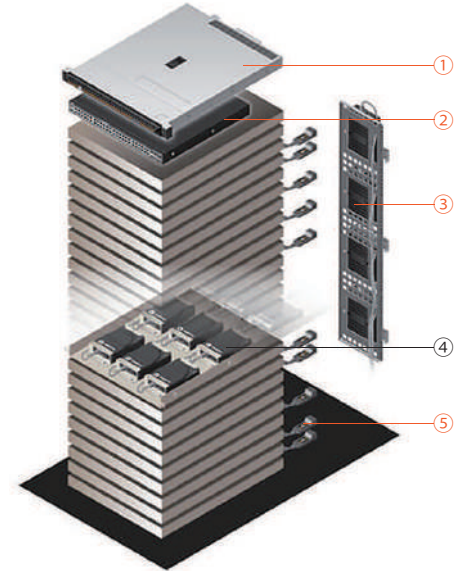

ニーズに合わせて拡張

多様な接続性を持ち、様々な解像度のニーズにも対応します。幅広いユースケースに理想的な低から高いビデオおよびカラー解像度でリモートワーカーをサポートします。ネイティブ USB C をプラグアンドプレイ接続と柔軟で PnP 対応のネイティブ USB-C アダプターを活用して、様々なビジネスニーズに対応します。

- IP アドレス付与可能な 4K KVM デバイス
- 4K (3840 x 2160) @ 30Hz
  1920 x 1200 @ 60Hz
- 24 ビットカラーによる優れたユーザーエクスペリエンス
- USB-C コネクタケーブル
- LAN1 は PoE 対応ポート
- セキュアブート対応
- サービスプロセッサ接続用 LAN2 ポート
- HDMI や DP、MiniDP 等のアダプタ
- MicroUSB によるシリアル接続

型番	品名
ADX-RM1048PDAC-400	Avocent® ADX ラックマネージャー 48 PoE ポート
ADX-IPUHD-400	Avocent® ADX IPUHD 4K IP KVM デバイス
ADX-MP1000DAC-400	Avocent® ADX 管理プラットフォーム *
ADX-HDMI-400	Avocent® ADX 4K HDMI アダプタ
ADX-DP-400	Avocent® ADX 4K ディスプレイポート IP KVM アダプタ
ADX-MINIDP-400	Avocent® ADX 4K ミニディスプレイポートアダプタ
ADX-RMK-106	Avocent® ADX 4K 1U ラックマウントキット
ADX-RMK-107	Avocent® ADX 4K 縦型 21U ゲート

* Vertiv™ Avocent® ADX 管理プラットフォームはすべての状況に必要なわけではありません。通常、拠点の集約に使用されます。
注: VGA は、HDMI コネクタとサードパーティの VGA アダプタを介してサポートされます。

機能	技術仕様	
ビデオ解像度	4K, 24ビットカラー 最大 30Hz	
	1920×1200、1920×1080、1024×768 それ以下の解像度 最大 60Hz	
ポート	ネットワーク	2 × 1G LANポート-1 x PoE 1 × サービスプロセッサ接続
	ビデオ入力/データ	1 × USB C シリアル 1 × Micro USB
電源	電源	1 × 電源ポート
	1PoEポート	802.3 @ Type 2 PoE+
環境	外付け電源	+5V 25W
	保管時	-20°C ~ 70°C
その他	稼働時	0°C ~ 50°C
	LEDライト	2 × 三色灯
寸法・重量	長さ	168 mm
	幅	105 mm
	高さ	41 mm
	重さ	0.332 kg

Vertiv™ Avocent® ADX エコシステム

- ① マネージメントプラットフォーム
- ② ラックマネージャー
- ③ 0U マウントスイングゲート
- ④ IPUHD 4K IP KVM デバイス
- ⑤ IPIQ IP KVM デバイス